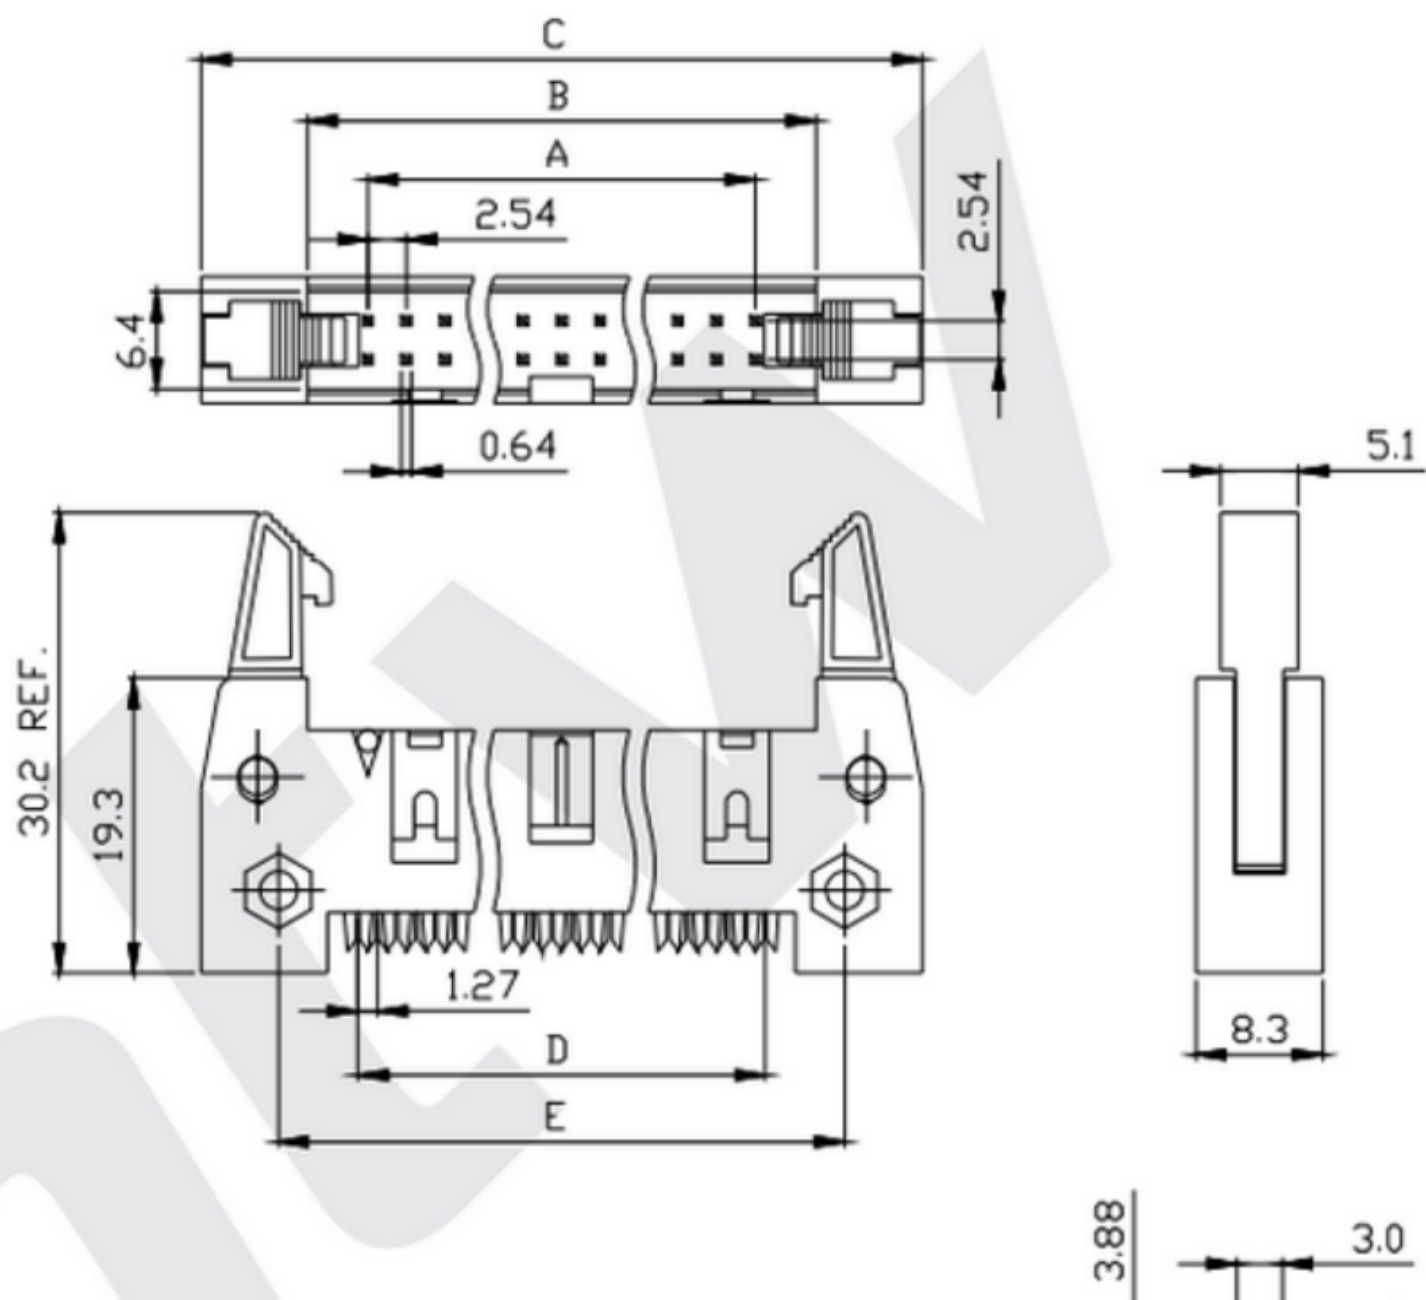

310F-XP 压线式 无耳

310F-XP 压线式 有耳